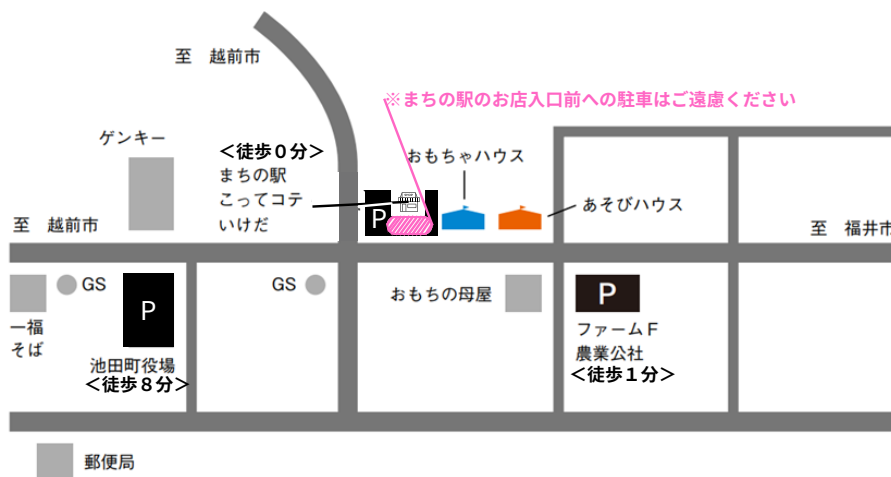

ゴールデンウィーク中の営業お知らせ

4 April

月	火	水	木	金	土	日
22	23	24	25	26	27 両館営業	28 両館営業
29 両館営業	30 あそびハウスのみ営業					  

5 May

月	火	水	木	金	土	日
		1 あそびハウスのみ営業	2 あそびハウスのみ営業	3 両館営業	4 両館営業	5 両館営業
6 両館営業	7	8	9	10	11	12

営業時間 9:30~16:00

土・日・祝日は2時間制のご利用とさせていただきます

駐車場のご案内

こってりコテいけだ・農場公社の駐車場をご利用ください