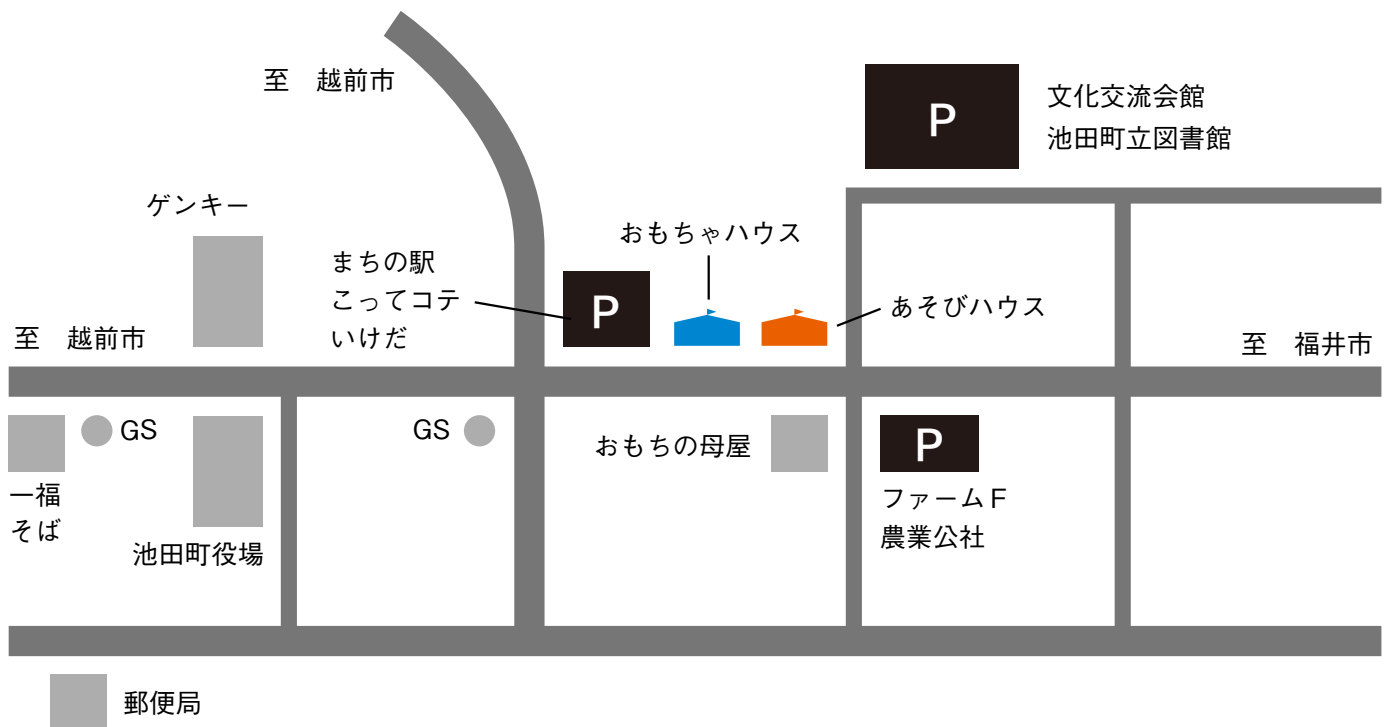

駐車場のご案内

- まちの駅こってコテいけだ 20台
- ファームF(農業公社) 10台
- 文化交流会館・池田町立図書館 100台

休日はまちの駅駐車場が大変混雑しますので、文化交流会館、またはファームF駐車場をご利用ください(すべて駐車無料となります)