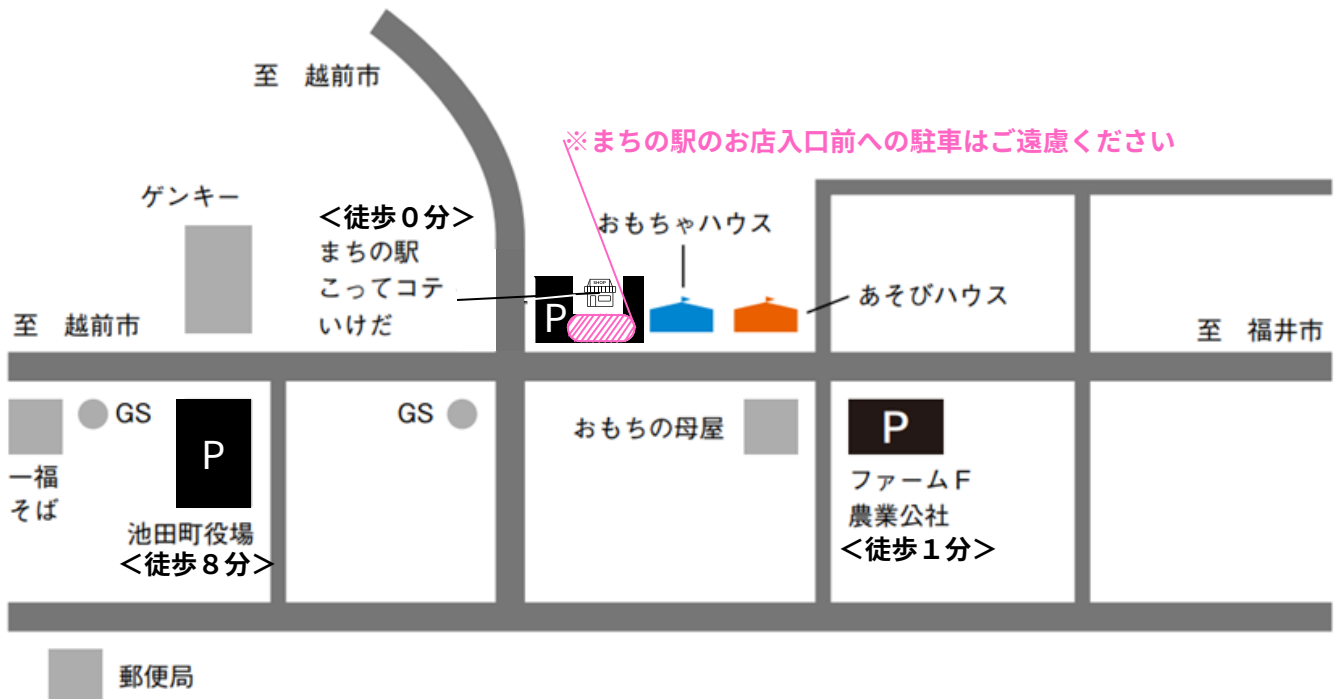

駐車場のご案内

下記の**無料**駐車場をご利用ください

- まちの駅こってコテいけだ <徒歩0分>…約20台
- ファームF 農業公社 <徒歩1分>……………約10台
- 池田町役場 <徒歩8分>……………約50台